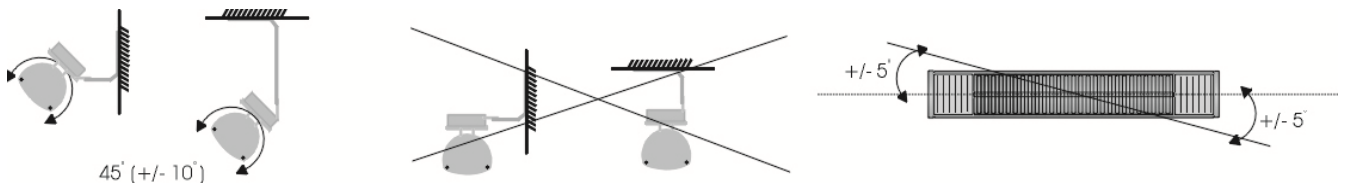

PROMIENNIK CIEPŁA PODCZERWIENI TERM2000 RAINDROP

Dane Techniczne Data Sheet

Model Modell	RCA 200VRE*	RCA165RE**
Kod EAN	5905279046245	5905279046238
Telefon / www Phone/website	+48 604-582-825 / http://irsystem.pl/	
Zasilanie Power supply	230V, 50Hz	
Moc Rated output	2000 W	1650 W
Prąd znamionowy Nominal current	8.5 A	7.2 A
Prąd rozruchu Starting current	max. 10 x prąd znamionowy/<0,2 s max 10 x Nominal current	
Zabezpieczenie Fuse	min. 10 A/fazę (zwłoczny „C”) (slow blow fuse „C”)	
Klasa szczelności Protective system	IP 67	
Waga Weight	2.5 kg	
Długość kabla przyłączeniowego Supply cable length	silikon 1.9m wtyczka schuko 3 x 1.5mm ² schuko plug	
Dostępna kolorystyka Colour	srebrny silver,	
Certyfikaty Approvals	CE	

Zgodny z dyrektywą Is in conformity with the European Directive 73/23/EWG

Pozycja pracy working position

* promiennik RCA200VRE przystosowany do pracy w pozycji pionowej. Vertical working position

** RCA165RE przystosowany do pracy w pozycji horyzontalnej +/-5°. Horizontal working position +/- 5°