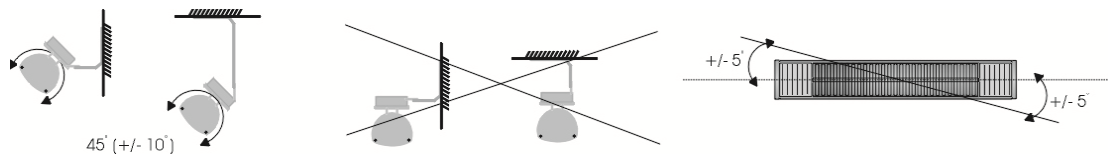

PROMIENNIK CIEPŁA TERM2000 WULKAN 2000

Dane Techniczne Data Sheet

Model Modell	RCV020
Kod EAN	5905279046092
Telefon / www Phone/website	+48 604-582-825 / http://irsystem.pl/
Zasilanie Power supply	230V, 50Hz
Moc Rated output	2000 W
Regulacja mocy Power regulation	1000/2000W
Prąd znamionowy Nominal current	8.6 A
Prąd rozruchu Starting current	max. 10 x prąd znamionowy/<0,2 s max 10 x Nominal current
Zabezpieczenie Fuse	zwłoczny „C” slow blow fuse „C”
Klasa szczelności Protective system	IP21
Waga Weight	5.4 kg
Długość kabla przyłączeniowego Supply cable lenght	silikon 1.9m wtyczka schuko 3 x 1.5mm² schuko plug
Dostępna kolorystyka Colour	Czarny black
Certyfikaty Approvals	CE, Gost-R.

Zgodny z dyrektywą Is in conformity with the European Directive 73/23/EWG

Pozycja pracy working position