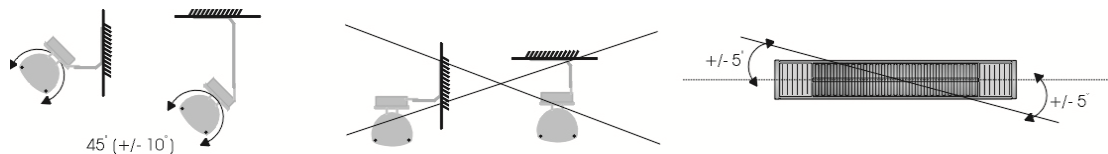

PROMIENNIK CIEPŁA TERM2000 WULKAN 2500

Dane Techniczne Data Sheet

Model Modell	RCV025
Kod EAN	5905279046108
Telefon / www Phone/website	+48 604-582-825 / http://irsystem.pl/
Zasilanie Power supply	230V, 50Hz
Moc Rated output	2500 W
Regulacja mocy Power regulation	1250/2500W
Prąd znamionowy Nominal current	11 A
Prąd rozruchu Starting current	max. 10 x prąd znamionowy/<0,2 s max 10 x Nominal current
Zabezpieczenie Fuse	zwłoczny „C” slow blow fuse „C”
Klasa szczelności Protective system	IP21
Waga Weight	5.4 kg
Długość kabla przyłączeniowego Supply cable lenght	silikon 1.9m wtyczka schuko 3 x 1.5mm² schuko plug
Dostępna kolorystyka Colour	Czarny black
Certyfikaty Approvals	CE, Gost-R.

Zgodny z dyrektywą Is in conformity with the European Directive 73/23/EWG

Pozycja pracy working position