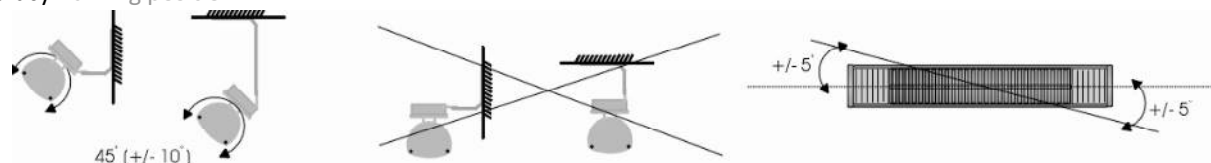

PROMIENNIK TARASOWY TERM2000 COLOR

Dane Techniczne Data Sheet		
Model Modell	RCAC150V	RCAC200V
Telefon / www Phone/website	+48 604-582-825 / http://irsystem.pl/	
Zasilanie Power supply	230V, 50Hz	
Moc Rated output	1500 W	2000 W
Prąd znamionowy Nominal current	6.4 A	8.5 A
Prąd rozruchu Starting current	max. 10 x prąd znamionowy / <0,2 s max 10 x Nominal current	
Zabezpieczenie Fuse	zwłoczny „C” slow blow fuse „C”	
Klasa szczelności Protective system	IP65	
Waga Weight	2.2kg	
Długość kabla przyłączeniowego Supply cable length	silikon 1.9m wtyczka schuko 3 x 1.5mm ² schuko plug	
Dostępna kolorystyka Colour	Biały, czarny, antracyt, RAL white, black, anthracite, RAL	
Certyfikaty Approvals	CE, RoHS, PZH	

Zgodny z dyrektywą Is in conformity with the European Directive 73/23/EWG

Pozycja pracy Burning position

TERM2000 COLOR RCAC - IP65

Wersja uchwytu dla
 modeli COLOR od 25
 tygodnia 2020