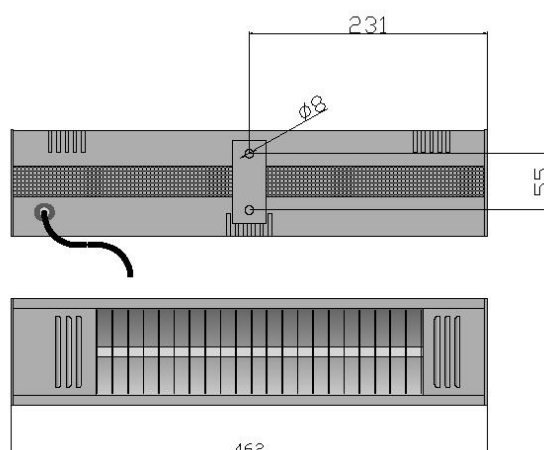

PROMIENNIK TARASOWY TERM2000 COLOR

Dane Techniczne Data Sheet		
Model Modell	RCAC150V	RCAC200V
Telefon / www Phone/website	+48 604-582-825 / http://irsystem.pl/	
Zasilanie Power supply	230V, 50Hz	
Moc Rated output	1500 W	2000 W
Prąd znamionowy Nominal current	6.4 A	8.5 A
Prąd rozruchu Starting current	max. 10 x prąd znamionowy / <0,2 s max 10 x Nominal current	
Zabezpieczenie Fuse	zwłoczny „C” slow blow fuse „C”	
Klasa szczelności Protective system	IP65	
Waga Weight	2.2kg	
Długość kabla przyłączeniowego Supply cable length	silikon 1.9m wtyczka schuko 3 x 1.5mm ² schuko plug	
Dostępna kolorystyka Colour	Biały, czarny, antracyt, RAL white, black, anthracite, RAL	
Certyfikaty Approvals	CE, RoHS, PZH	

Zgodny z dyrektywą Is in conformity with the European Directive 73/23/EWG

Pozycja pracy Burning position

TERM2000 COLOR RCAC - IP65

Wersja uchwytu dla
 modeli COLOR od 25
 tygodnia 2020